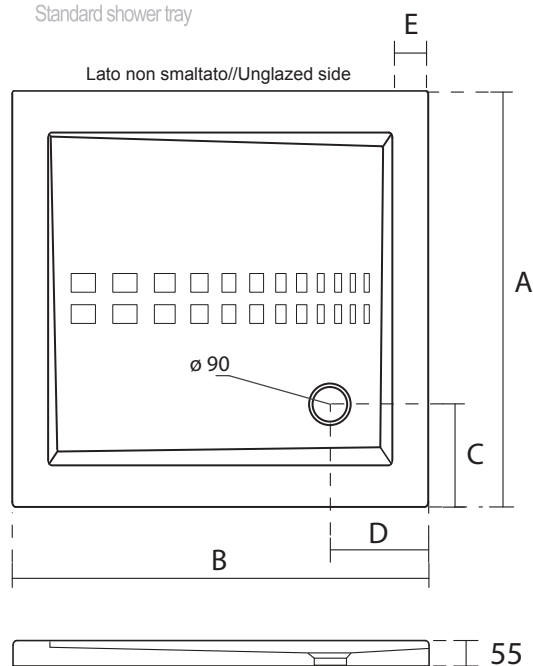

Piatti doccia in ceramica H5.5 / Ceramic shower tray H5.5

Installazione:
Installation:

Appoggio su pavimento
Standard shower tray

cod.	A mm	B mm	C mm	D mm	E mm	KG
701401	800	800	220	220	80	27
701501	900	900	220	220	80	33
701601	720	900	220	220	80	27
701701	700	1000	220	220	80	29
701801	700	1200	220	220	80	35
701901	700	1400	220	200	80	39
702801	700	1600	220	220	80	43
702901	700	1700	220	220	80	46
702201	800	1000	220	220	80	33
702301	800	1200	220	220	80	40
702401	800	1400	220	220	80	44

cod.	A mm	B mm	C mm	D mm	E mm	KG
702501	800	800	498	498	80	24
702601	900	900	598	598	80	30