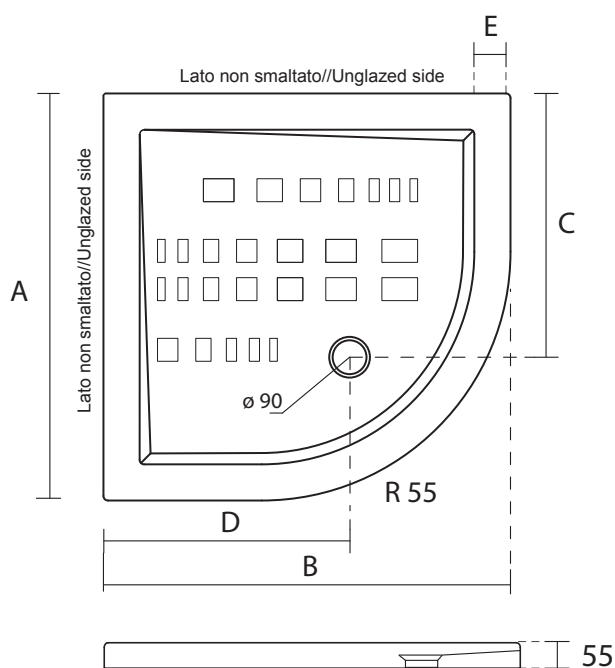

Piatti doccia in ceramica H5.5 / Ceramic shower tray H5.5

Installazione:
Installation:

Appoggio su pavimento
Standard shower tray

cod.	A mm	B mm	C mm	D mm	E mm	KG
701401	800	800	220	220	80	27
701501	900	900	220	220	80	33
701601	720	900	220	220	80	27
701701	700	1000	220	220	80	29
701801	700	1200	220	220	80	35
701901	700	1400	220	200	80	39
702801	700	1600	220	220	80	43
702901	700	1700	220	220	80	46
702201	800	1000	220	220	80	33
702301	800	1200	220	220	80	40
702401	800	1400	220	220	80	44

cod.	A mm	B mm	C mm	D mm	E mm	KG
702501	800	800	498	498	80	24
702601	900	900	598	598	80	30